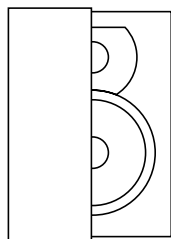

245 x 170 x 135

325 x 225 x 180

-

Black  
QI3130 (Single)

Black  
QI3170 (Single)

QI3210 (Single)

White  
QI3150 (Single)

White  
QI3190(Single)

## Specifications

**Qi65RP Speaker**  
6.5" In-Wall Speaker

**Qi80RP Speaker**  
8" In-Wall Speaker

**QiSUB80SP**  
**Subwoofer**  
8" In-Wall / In-ceiling

<b>Tweeter</b>	Swivel	Swivel	-
<b>Tweeter diameter</b>	1" (25mm)	1" (25mm)	-
<b>Woofer diameter</b>	6.5"	8"	8"
<b>Cutout Size mm</b>	275 x 187	335 x 233	248
<b>Recommended Power</b>	30-120W	30-160W	50-100W
<b>Impedance (nominal) ohms</b>	8ohm	8ohm	8ohm
<b>Sensitivity</b>	85dB (switchable HF)	88db (switchable HF)	88dB (switchable HF)
<b>Response(Low freq.) -3dB</b>	65Hz	60Hz	50Hz
<b>Frequency Response</b>	-	-	-
<b>Maximum rear depth mm</b>	79	95	99
<b>Size(Round grilles)</b>	306 mm x 219	365 x 263	287 x 287
<b>Grille / Stock Codes</b>	 Rectangular Grille QI2110 (Single)	 Rectangular Grille QI2210 (Single)	 Square Grille QI2250 (Single)