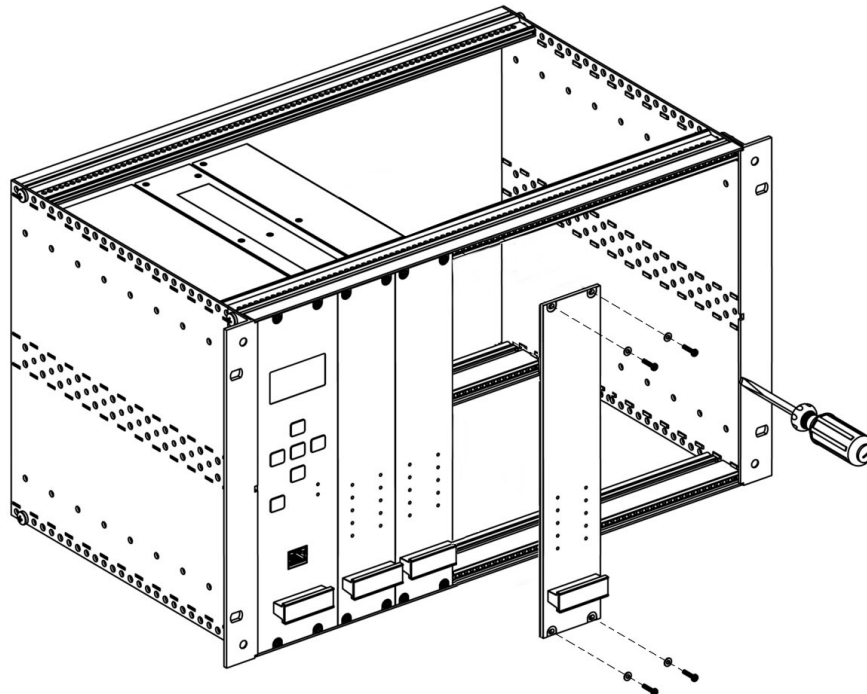

PROMAX - DIGITAL TO TV ©

DT-901

TAPA CIEGA PARA CABECERA DTTV BLANK PANEL FOR DTTV HEADING COUVERCLE POUR UN TÊTE DE RESEAU DTTV

Descripción	Description	Description
<p>El DT-901 es una tapa ciega que cubre una ranura de cabecera DTTV que no ha sido utilizada.</p>	<p><i>The DT-901 is a blank panel that fills unused slots in a DTTV headend.</i></p>	<p>Le DT-901 est une couvercle qui couvre une fente d'un tête de reseau DTTV qui n'a été pas utilisé.</p>
Montaje	Assembling	Assemblage
<p>1.- Atornille la tapa ciega a la guía superior e inferior del subrack mediante los cuatro tornillos suministrados (fig 1.-).</p>	<p><i>1.- Screw the blank panel to the upper and lower guide of the subrack by using the four screws supplied (fig 1.-).</i></p>	<p>1.- Vissez le couvercle à la guide supérieure et inférieure du sous-rack en usant les quatre vis fournis (fig. 1.-).</p>