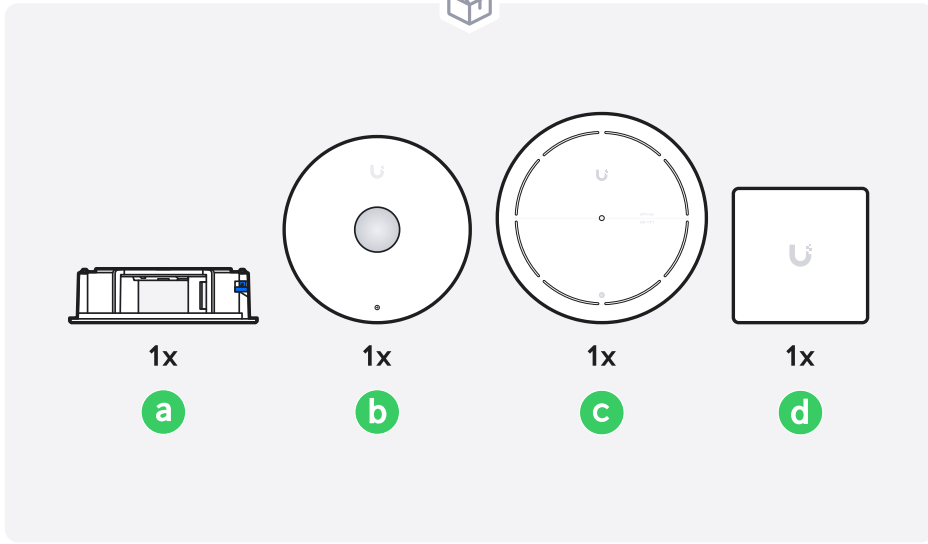

G6 Pro 360 Flush Mount

G6 Pro 360

[Buy >](#)

1

2

1x

3

4