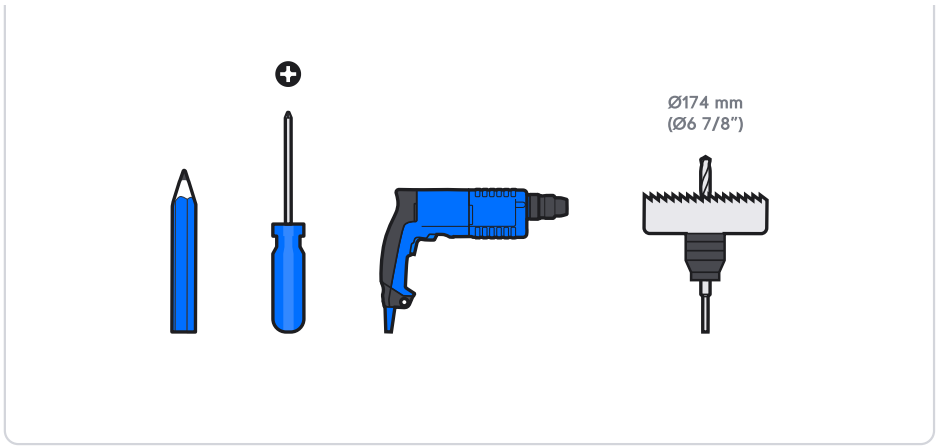

G6 Pro 360 Flush Mount

G6 Pro 360

[Buy >](#)

1

2

1x

3

4