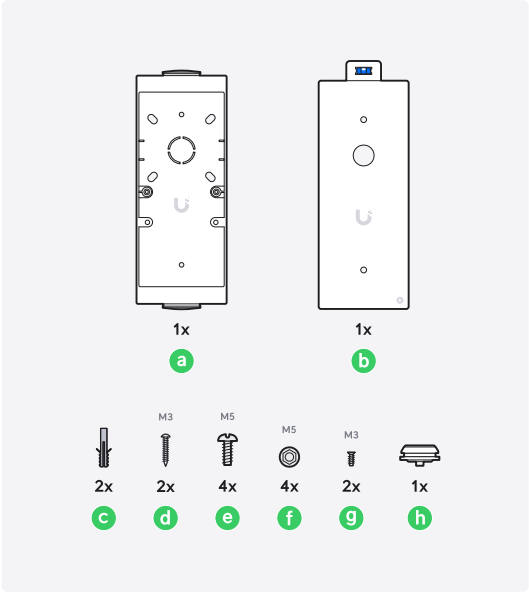

Reader Pro Junction Box

G4 Doorbell Pro PoE Kit
[Buy >](#)

G4 Doorbell Pro PoE
Gang Box Mount
[Buy >](#)