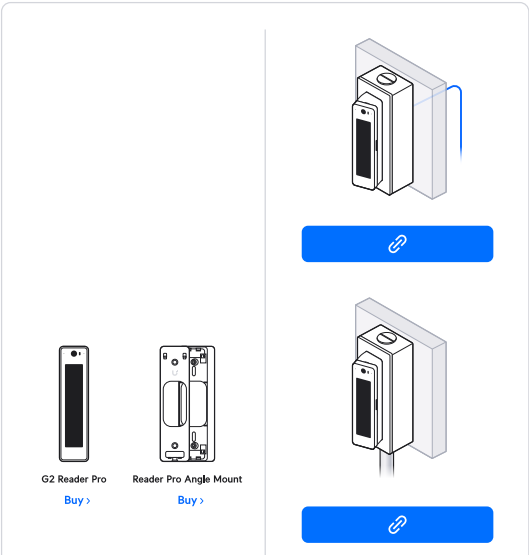

Reader Pro Junction Box

G4 Doorbell Pro PoE Kit
[Buy >](#)

G4 Doorbell Pro PoE
Gang Box Mount
[Buy >](#)