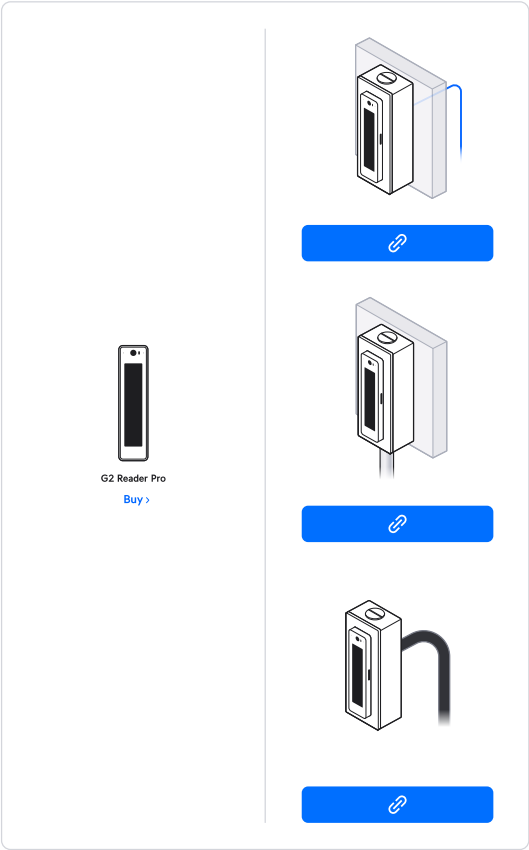

Reader Pro Junction Box

G4 Doorbell Pro PoE Kit
[Buy >](#)

G4 Doorbell Pro PoE
Gang Box Mount
[Buy >](#)